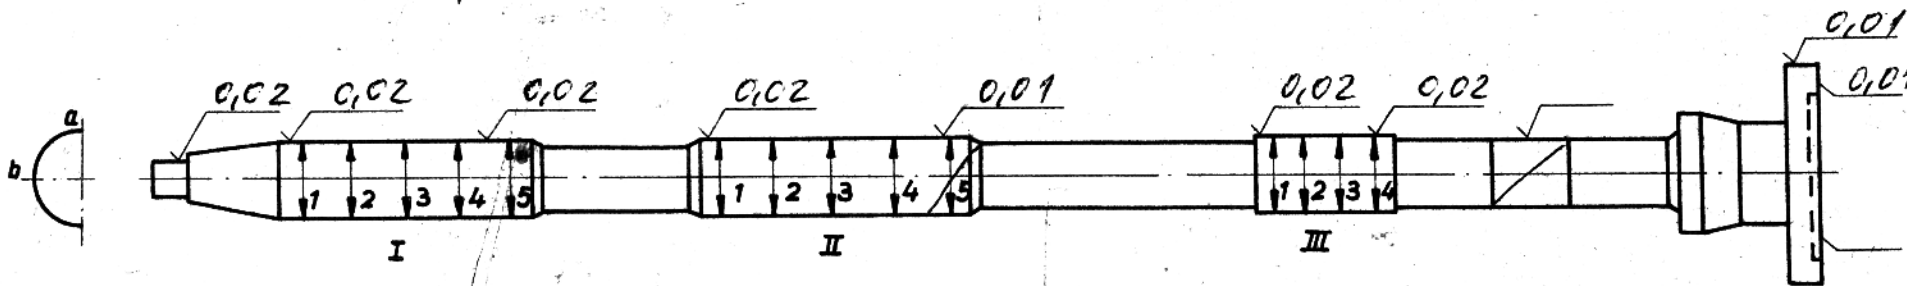

VEB Tauchwerk
Berlin

Schraubenwelle

I			
	a	b	
1	49,95		
2			
3	49,94		
4			
5	49,94		
			Differ.

II			
	a	b	
1	49,99		
2	49,98		
3	49,95		
4	49,95		
5			
			Differ.

III			
	a	b	
1	49,99		
2			
3	49,98		
4			
5	49,97		
			Differ.

Welle 1103/12
 Stempelbild 1502 3055 76

Flansch 12
 Stempelbild

Hersteller: 76
 gez.: Spieler

Abnehmer:

Typ
 Objekt K312
 Zeichnungs-Nr:
 1105